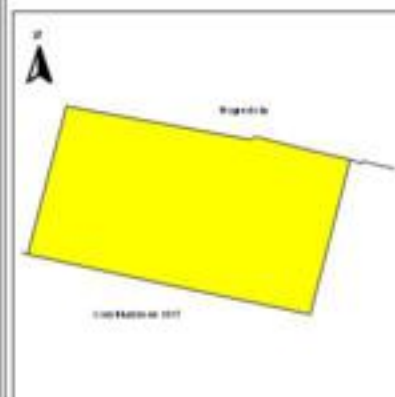

EVALUA DF
Consejo de Evaluación del
Desarrollo Social del
Distrito Federal

ÍNDICE DE DESARROLLO SOCIAL

Delegación: Iztapalapa
Colonia: La Regadera
Grado de desarrollo: Bajo

Grado de Desarrollo Social

-  Muy bajo
-  Bajo
-  Medio
-  Alto
-  Sin dato